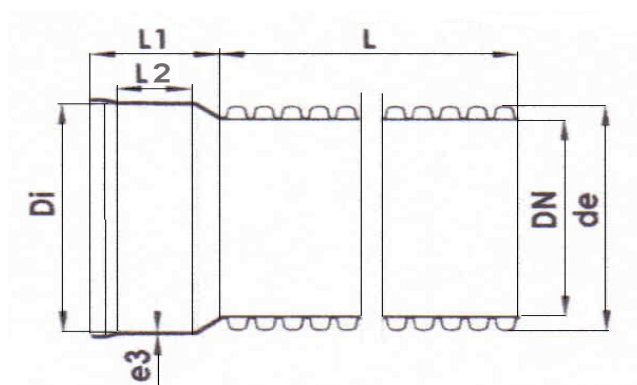

### Труби поліпропіленові двошарові гофровані SN8 з розтрубом для зовнішніх каналізаційних мереж ДСТУ Б В.2.5 – 32:2007

	Код	Труба Ø/L	Ціна за 1 шт, грн
	ППГТ200/6	200x6000	696,67
	ППГТ300/6	300x6000	1168,40
	ППГТ400/6	400x6000	2095,30
	ППГТ500/6	500x5900	2981,80
	ППГТ600/6	600x5900	4389,16
	ППГТ800/6	800x5850	8818,54

DN	de	Di	e3	L2	L1	L	1кг/м
200	227	230	4,2	53	117	6000	<b>2,5</b>
300	340	344	6,2	75	165	6000	<b>5,1</b>
400	453	458	8,3	94	205	6000	<b>9,0</b>
500	567	574	9,2	126	240	5900	<b>14,5</b>
600	680	686	9,2	158	295	5900	<b>20,5</b>
800	906	912	9,2	211	400	5850	<b>32,5</b>